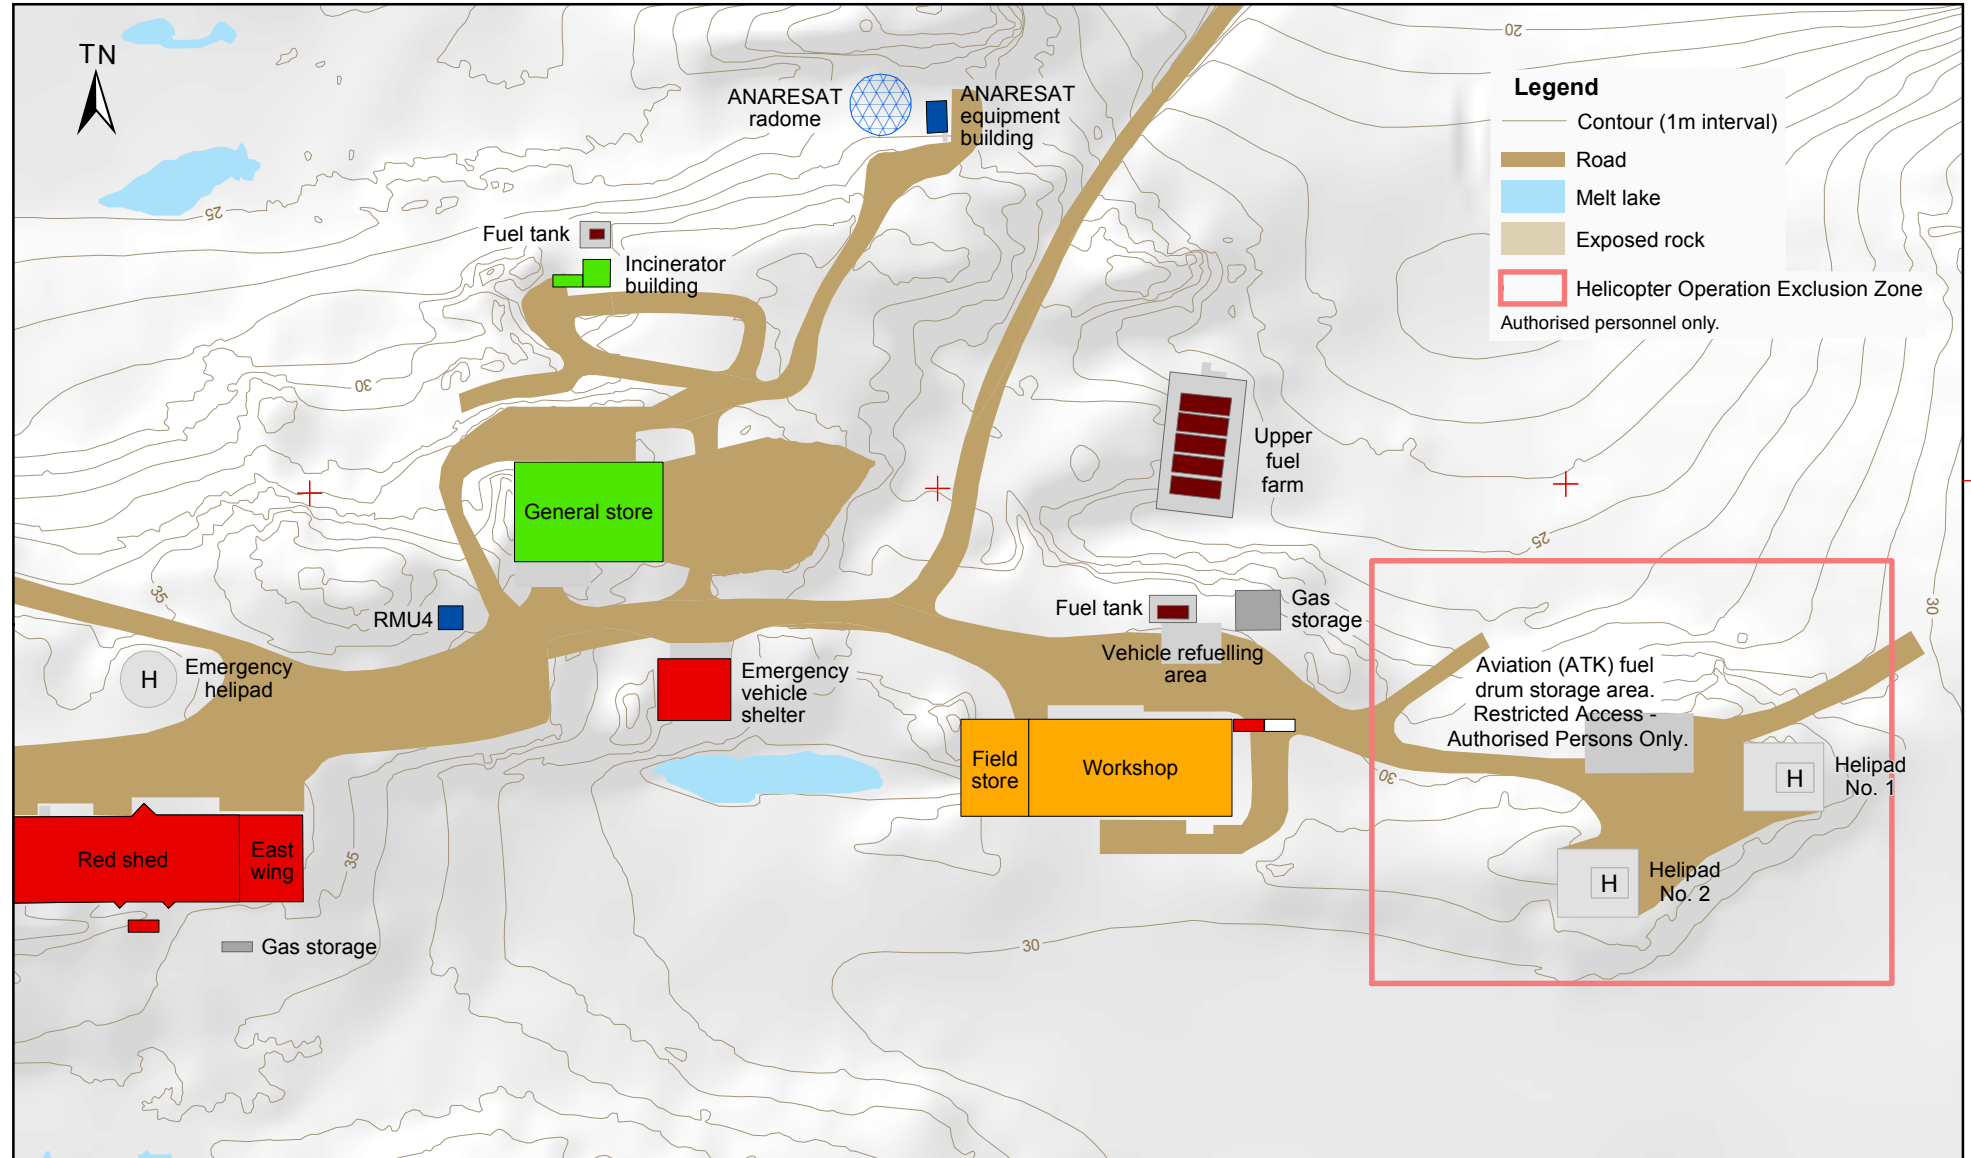

Casey helipads

66°16'55"S

110°31'40"E

110°31'50"E

110°32"E