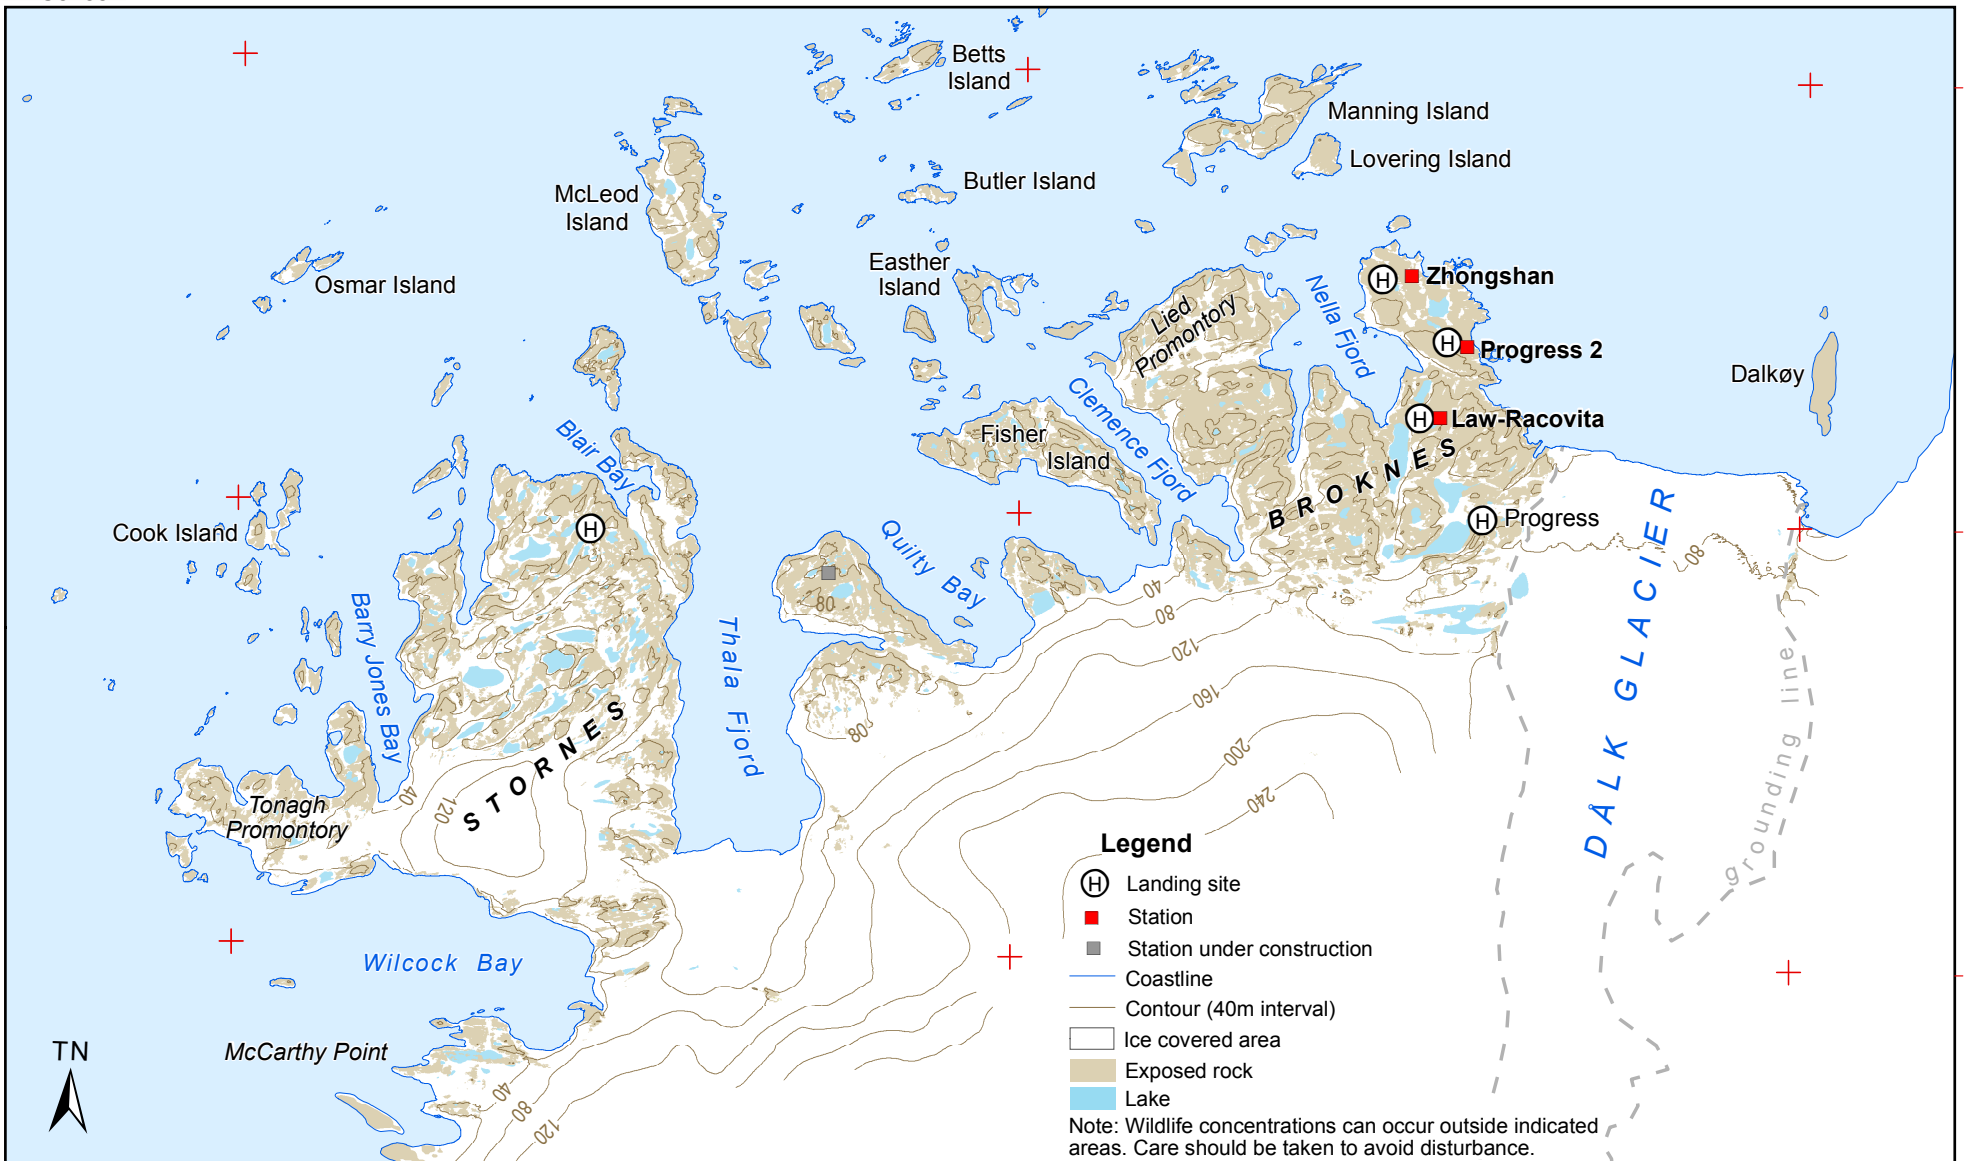

# Larsemann Hills

76°0'E

76°15'E

76°30'E

69°21'S

69°24'S

69°27'S