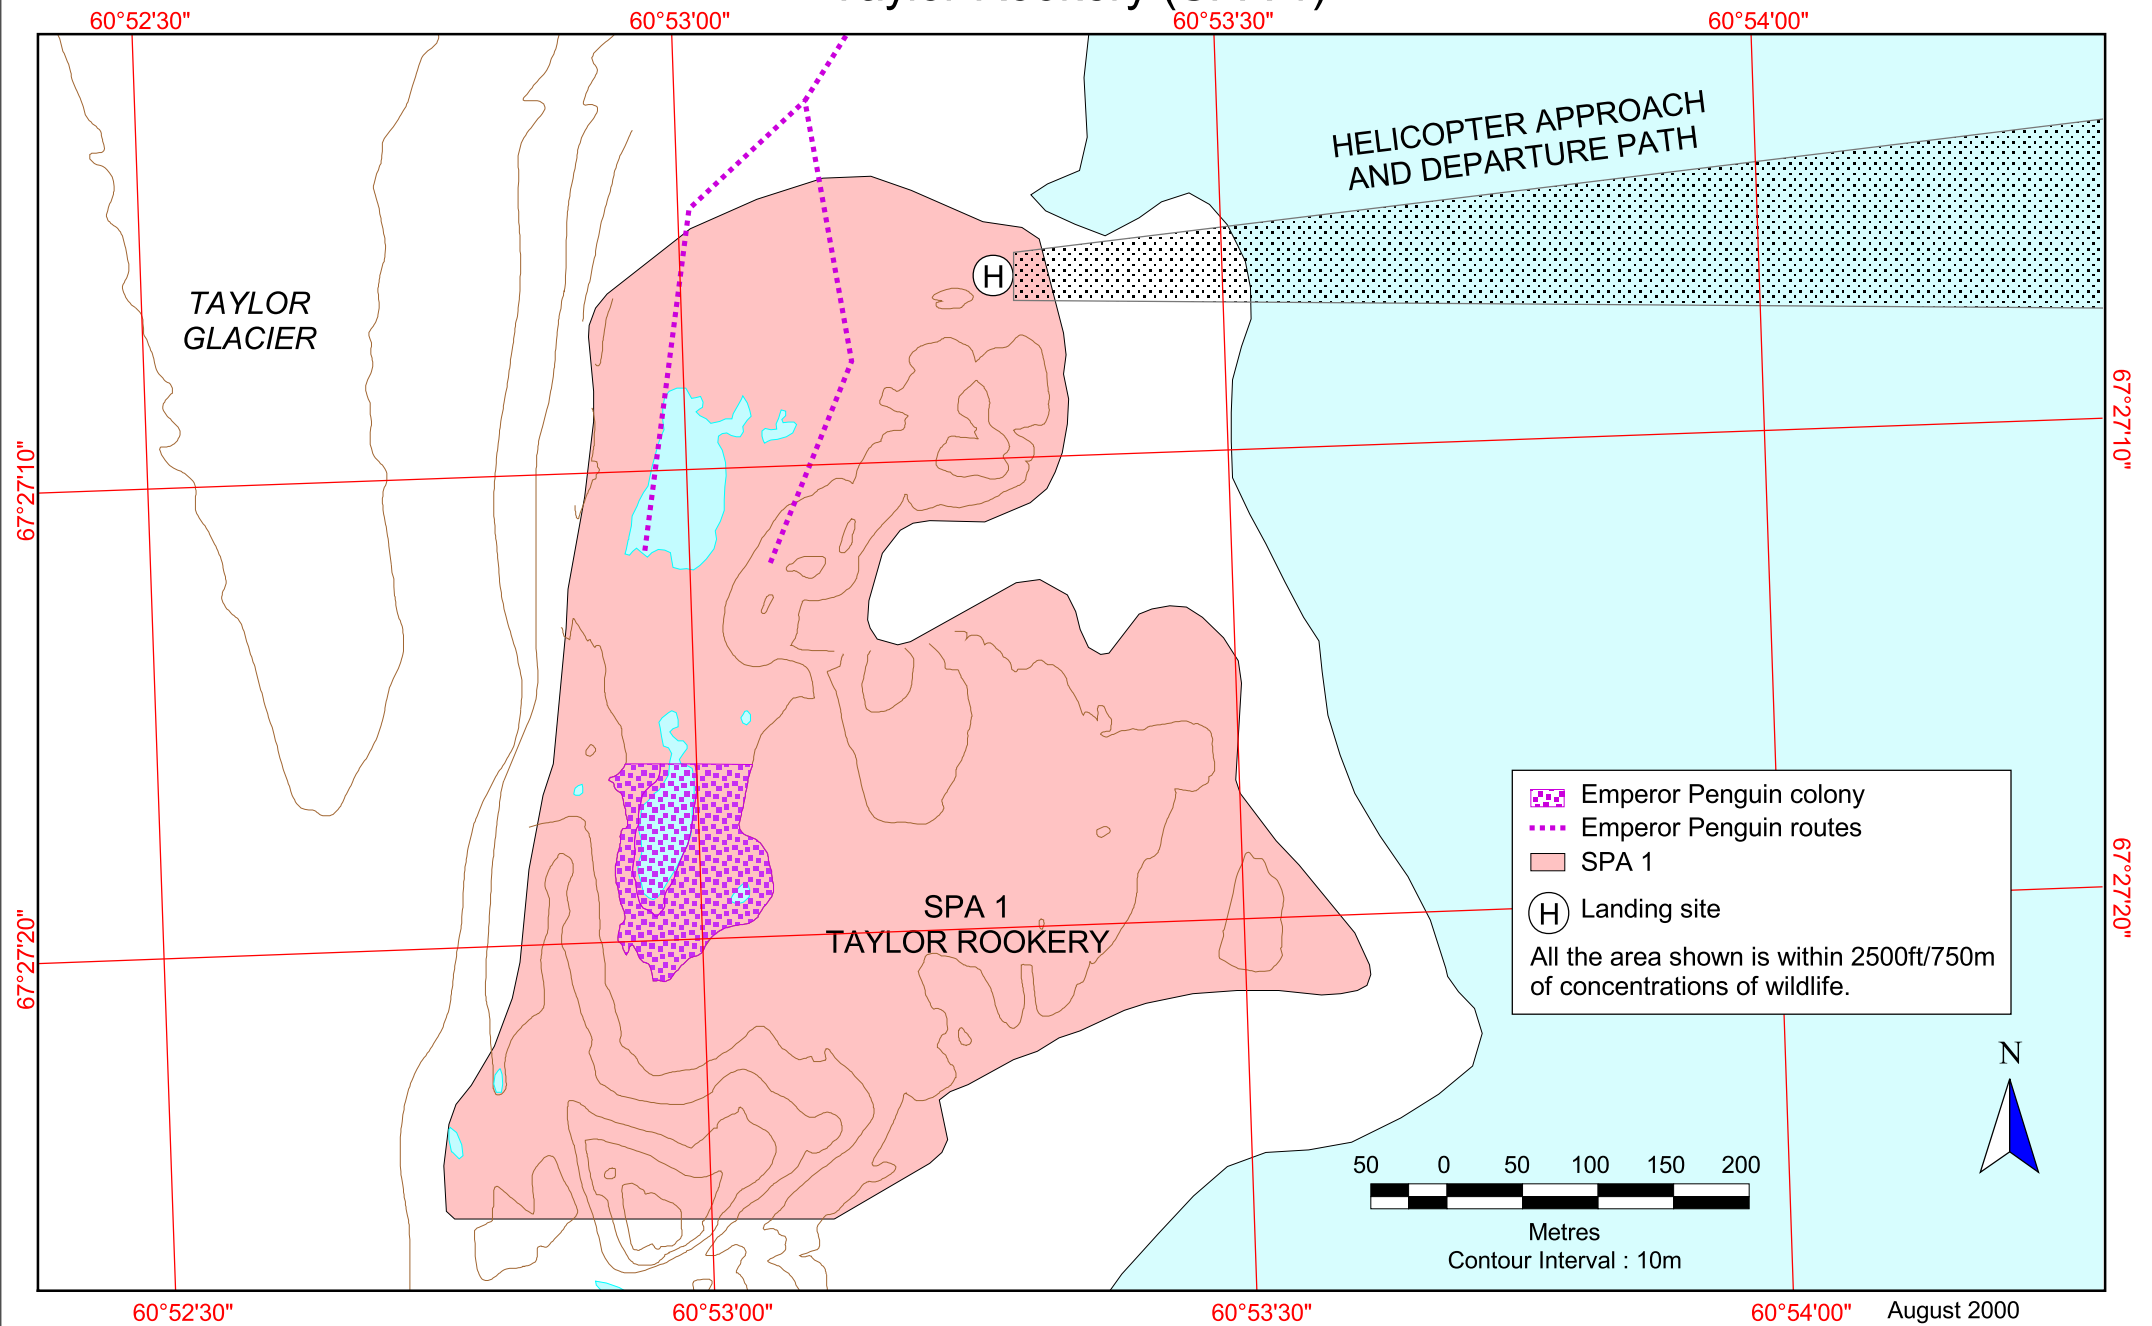

Taylor Rookery (SPA 1)

60°52'30"

60°53'00"

60°53'30"

60°54'00"

67°27'10"

67°27'20"

67°27'10"

67°27'20"

August 2000