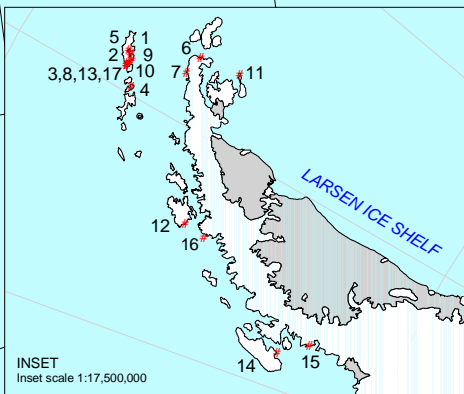

ANTARCTIC PENINSULA STATIONS

- | | |
|-------------------------------------|------------------------------------|
| 1 Arctowski (Poland) | 10 King Sejong (Rep of Korea) |
| 2 Artigas (Uruguay) | 11 Marambio (Argentina) |
| 3 Bellingshausen (Russia) | 12 Palmer (USA) |
| 4 Capitan Arturo Prat (Chile) | 13 Presidente Eduardo Frei (Chile) |
| 5 Comandante Ferraz (Brazil) | 14 Rothera (UK) |
| 6 Esperanza (Argentina) | 15 San Martin (Argentina) |
| 7 General Bernado O'Higgins (Chile) | 16 Vernadsky (Ukraine) |
| 8 Great Wall (PRC) | 17 Escudero (Chile) |
| 9 Jubany (Argentina) | |